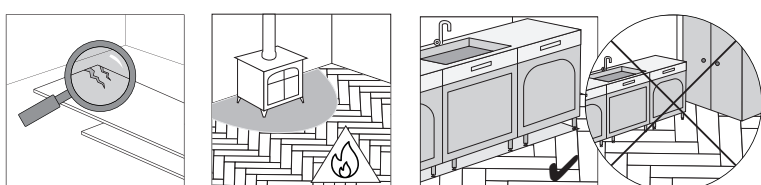

BÂTON ROMPU