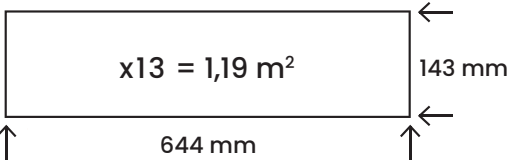

CE	
Alsa flooring, ZI 1 rue de l'Europe, 67520 MARLENHEIM 22	
EN 14041 Revêtements de sols stratifiés pour usage intérieur Sol stratifié BÂTON ROMPU	
• Réaction au feu • Emission de formaldéhyde • Glissance • Conductivité thermique	Cfl-S1 E1 DS $\leq 0,15$ m²K/W
N° de DoP : 002-20/RPC/2022	
Disponible sur www.alsaflooring.com	

UNE MARQUE **ALSA FLOORING**

FR Instructions de pose au dos **EN** See the back side for laying instructions **ES** Instrucciones de instalación al dorso **DE** Verlegehinweise **RU** Инструкция в другой стороне **TR** Açıklamalar sayfanın arka yüzündedir **IT** Istruzioni sul retro **PT** Instruções de assentamento no verso **GR** Οδηγίες χρήσης στην πίσω πλευρά **PL** Instrukcja montażu na odwrocie **CH** 请参见背面安装说明