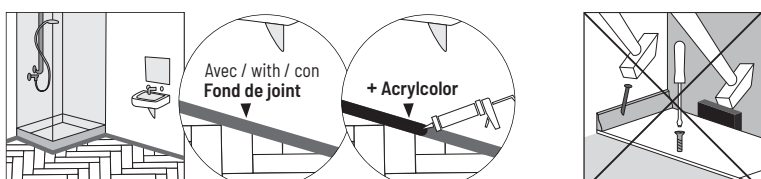

BÂTON ROMPU